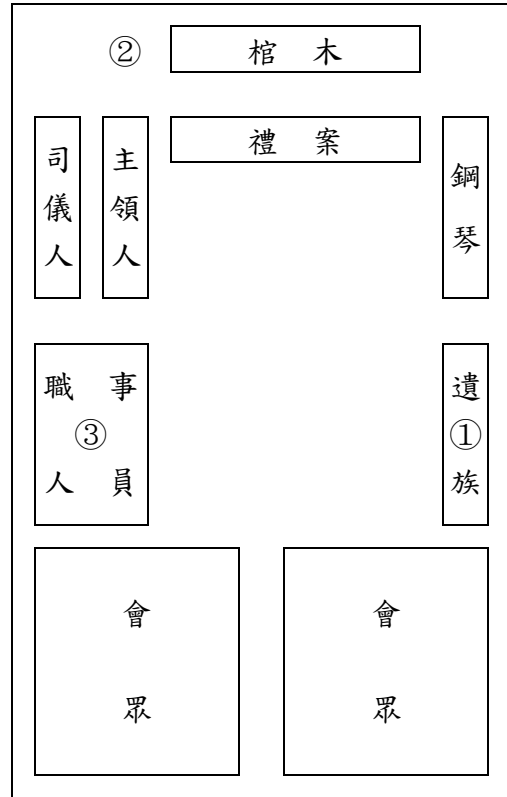

【教會辦事細則第十七條第三款】

表六

婚禮場佈置圖

- 右邊①司儀 ②讀經 ③介紹人  
④女家主婚人 ⑤女方家族
- 左邊①主領 ②證婚 ③證道  
④男家主婚人 ⑤男方家族

表七  
喪禮場佈置圖

說明：在會堂裡舉行喪禮時，棺木不准抬進，而遺族席設在圖①處；在會堂外舉行時，遺族站在棺木周圍如圖②處，職事人員席位在圖③。