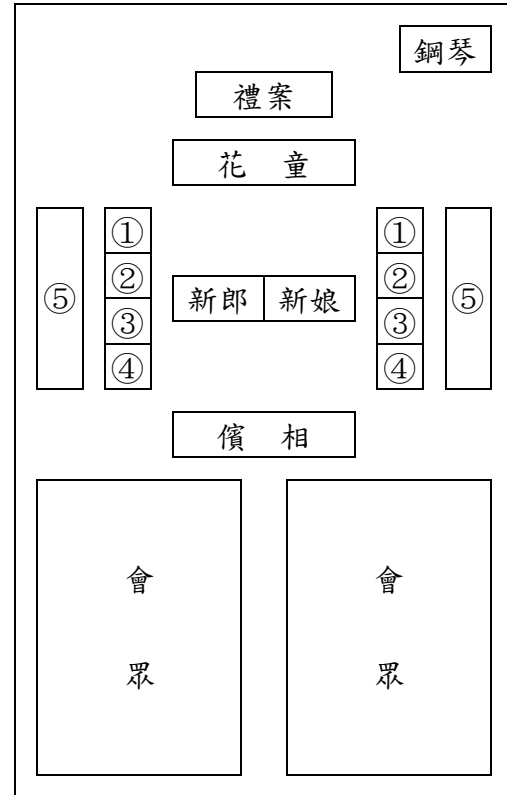

【教會辦事細則第十七條第三款】

表六

婚禮場佈置圖

- 右邊①司儀 ②讀經 ③介紹人  
④女家主婚人 ⑤女方家族
- 左邊①主領 ②證婚 ③證道  
④男家主婚人 ⑤男方家族

表七  
喪禮場佈置圖

說明：在會堂裡舉行喪禮時，棺木不准抬進，而遺族席設在圖①處；在會堂外舉行時，遺族站在棺木周圍如圖②處，職事人員席位在圖③。